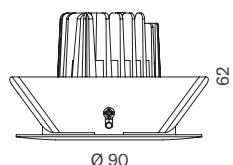

LED-Konverter 190 mA

Breiter Rand für diverse Bohrlöcher

Deckeneinbauleuchte orientierbar

Aluminium-Druckguss mit Trapez-Blattfedern, Frontglas klar, orientierbar 25°, **inkl. dimmbarem Phasenabschnitt-Konverter**
Lochausschnitt: Ø 68-80 mm

Gehäusefarben: WM = weiss-matt | BM = schwarz-matt
AS = alu gebürstet | CM = chrom matt

Produkt	Gehäusefarbe	Leistung	Farbwiedergabe	Lichtstrom	Kelvin	Winkel	Artikel Nr.	CHF
AIO R7	WM	7 W	CRI>92	700 lm	3000 K	36°	AIO-WM-92-0730.2-A	69.00
AIO R7	BM	7 W	CRI>92	700 lm	3000 K	36°	AIO-BM-92-0730.2-A	69.00
AIO R7	AS	7 W	CRI>92	700 lm	3000 K	36°	AIO-AS-92-0730.2-A	73.00
AIO R7	CM	7 W	CRI>92	700 lm	3000 K	36°	AIO-CM-92-0730.2-A	73.00

Aufpreis DALI

46.00