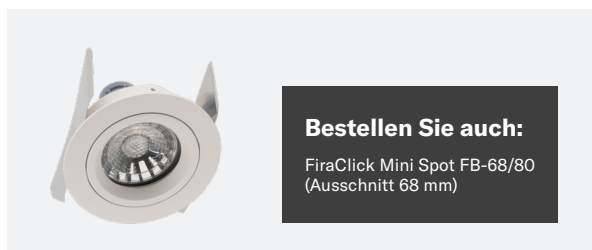

Deckeneinbauleuchte orientierbar

bestehend aus dem *FiraClick Spot* FB-75/90 (Ausschnitt 75-80 mm/Aussendurchmesser 95 mm) und einem **GU10** LED-Leuchtmittel (5.5 W / 8 W), inkl. einer Zugentlastung und eine Anschlussbox für vereinfachte Montage in folgenden Varianten:

Gehäusefarben: WM = weiss-matt | BM = schwarz-matt

AS = alu gebürstet | CM = chrom matt | CB = chrom schwarz

Einbauring	Gehäusefarbe	Leistung	Farbwiedergabe	Lichtstrom	Kelvin	Winkel	Artikel Nr.	CHF
FB-75/90	WM	LM 5.5 W	CRI 90	345 lm	3000 K	36°	SET-RETRO-00219-A	31.00
FB-75/90	WM	LM 8 W	CRI 90	600 lm	3000 K	36°	SET-RETRO-00420-A	40.00
FB-75/90	WM	LM 8 W	CRI 90	600 lm	3000 K	60°	SET-RETRO-00520-A	40.00

Aufpreis metallische Gehäusefarben AS | CM | CB

5.00

Anstelle vom Einbauring FB-75/90 kann der Einbauring FB-68/80 ausgewählt werden.