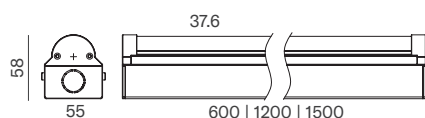

Wand- / Deckenleuchte

Stahlblech Gehäuse, Diffusor aus opalisiertem Polycarbonat, rückseitige oder seitliche Anschlussmöglichkeiten, Lichtfarbe umschaltbar, Leistung umschaltbar, CCT = Umschaltbar in 3000 K / 4000 K / 5000 K
Lebensdauer: 50'000 Std. / L80

Produkt	Leistung	Lichtstrom	Kelvin	Farbe	Artikel Nr.	CHF
Easyled 600 mm	10 W, 15 W, 20 W	1400 lm-2800 lm	3000 K, 4000 K, 5000 K	weiss-matt	TO-0600B-CCT-MW	55.00
Easyled 1200 mm	20 W, 30 W, 40 W	2800 lm-5600 lm	3000 K, 4000 K, 5000 K	weiss-matt	TO-1200B-CCT-MW	60.00
Easyled 1500 mm	30 W, 40 W, 50 W, 60 W	4200 lm-8400 lm	3000 K, 4000 K, 5000 K	weiss-matt	TO-1500B-CCT-MW	71.00

NOT

Easyled 1200 mm	20 W, 30 W, 40 W	2800 lm-5600 lm	3000 K, 4000 K, 5000 K	weiss-matt	TO-1200B-CCT-MW-N	176.00
Easyled 1500 mm	30 W, 40 W, 50 W, 60 W	4200 lm-8400 lm	3000 K, 4000 K, 5000 K	weiss-matt	TO-1500B-CCT-MW-N	190.00
Easyled PIR-Sensor						53.00
Fernbedienung						12.00