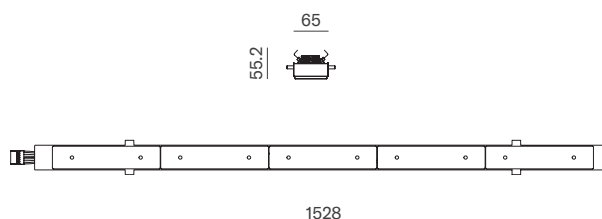

Universelle LED-Langfeldleuchte Nachrüstmodul 4000K

LED-Langfeldleuchte Linse 1528mm, CRI80, 4000K, Dimension:
1528/65/55.2mm lm/W= 160lm/W, MacAdam: 3 Betriebsgerät: on/off oder
DALI, Energieeffizienzklasse: D, Anschluss wählbar zwischen L1, L2 oder
L3, Betriebsleistung wählbar zwischen 60/50/42 oder 32W via Dippschalter,
Abstrahlwinkel 90°, IK02, IP20.

- ✦ **Schnelle Montage**
- ✦ **Passt auf gängige Schienen**
- ✦ **Bis zu einer Höhe von 8m einsetzbar**

IP
20

Produkt	Leistung	Effizienz	Kelvin	Farbe	Artikel Nr.	CHF
Fira Line Linse (on/off)	32 - 60 W	160 lm/W	4000 K	weiss-matt	F-LINE-1528-40.1	222.00
Fira Line Linse / DALI	18 - 70 W	160 lm/W	4000 K	weiss-matt	F-LINE-1528-40.3	283.00