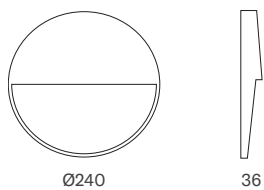

Wandaufbauleuchte

Wandaufbauleuchte Zouk 3, 11W, 440lm, 40lm/W, 3000K, CRI>80, on/off, IP65, IK07, Lebensdauer: 36'000 Std. / L70(B10)

Produkt	Farbe	Leistung	Lichtstrom	Kelvin	Artikel Nr.	CHF
Zouk 3 Aufbau	dunkelgrau	11 W	440 lm	3000 K	UL-7054-936-DG	247.00
Zouk 3 Aufbau	graphitgrau	11 W	440 lm	3000 K	UL-7054-936-GR	247.00