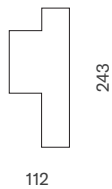

Zouk 2 Einbau

Zouk 2 Einbau

Wandeinbauleuchte

Wandeinbauleuchte Zouk 2, 11W, 660lm, 60lm/W, 3000K, CRI>80, on/off, IP66, IK08, dunkelgrau, Lebensdauer: 36'000 Std. / L70(B10)

Produkt	Farbe	Leistung	Lichtstrom	Kelvin	Artikel Nr.	CHF
Zouk 2 Einbau	dunkelgrau	11 W	660 lm	3000 K	UL-6067-936-DG	291.00
Zouk 2 Einbau	graphitgrau	11 W	660 lm	3000 K	UL-6067-936-GR	291.00