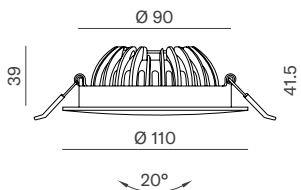

LED-Konverter 260 mA

Ready to repair

LED-Einbaustrahler

Aluminium-Druckguss mit elektronischem Betriebsgerät, Dimmbar Phasenabschnitt, orientierbar 20°

R10: Lochausschnitt: Ø 90 mm

Gehäusefarben: WM = weiss-matt | BM = schwarz-matt

Produkt	Gehäusefarbe	Leistung	Farbwiedergabe	Lichtstrom	Kelvin	Winkel	Artikel Nr.	CHF
AIO R10 BIG	WM	10,5 W	CRI >90	1113 lm	3000 K	40°	AIO-WM-90-1030B.2A	71.00
AIO R10 BIG	BM	10,5 W	CRI >90	1113 lm	3000 K	40°	AIO-BM-90-1030B.2A	71.00

Aufpreis DALI **46.00**