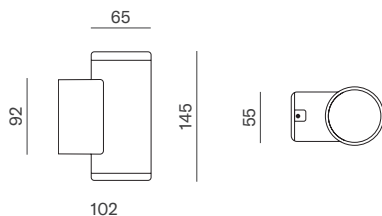

LED - Wandleuchte

Wandleuchte Casa up/down, 2x 2.2W, 2x 290lm, 72lm/W, 3000K, CRI>80, Ausstrahlwinkel 43°, on/off, IP65, graphitgrau
Lebensdauer: 108'000 Std. / L80 (B10)

IP
65

Produkt	Farbe	Leistung	Lichtstrom	Kelvin	Winkel	Artikel Nr.	CHF
Casa up/down	graphitgrau	4.4 W	580 lm	3000 K	43°	UL-5054-299-GR	284.00