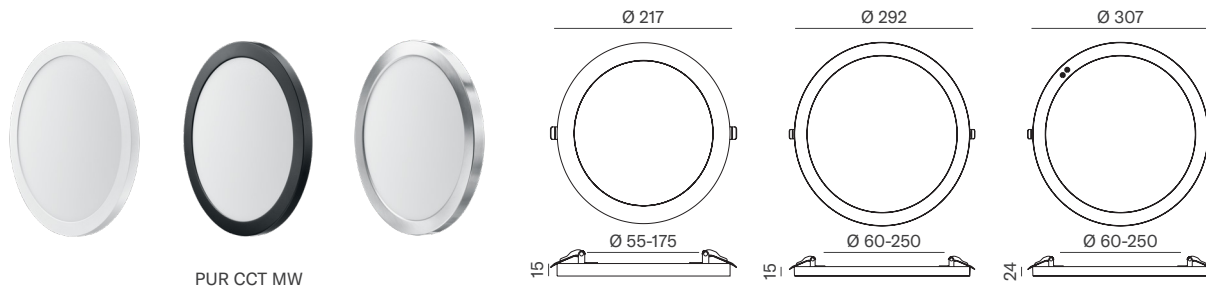

PUR CCT MW (mit PIR Sensor)

Auf- / Einbauleuchte starr

Kunststoff-Gehäuse, montierbar als Aufbauleuchte oder mit den mitgelieferten Bügelfedern als Einbauleuchte, Diffusor satiniert (homogene Ausleuchtung), Frontring weiss, integrierter Konverter **on/off**, Lichtstrom 100lm/W, bei Leuchten ohne PIR: zusätzliche magnetische Frontringe in verschiedenen Farben als Zubehör verfügbar, Lebensdauer: 30'000 Stunden

Halbeinbau:
zum Abdecken
von bestehenden
Leuchtenstellen

Deckenausschnitt:

Modell klein: Ø 55-175 mm
Modell gross: Ø 60-250 mm

Produkt	Leistung	Lichtstrom	Kelvin	Winkel	Artikel Nr.	CHF
Pur klein	9 W, 12 W, 18 W	900-1800 lm	3000 K, 4000 K, 6000 K	120°	HM-1821-CCT-MW	48.00
Pur gross	12 W, 16 W, 24 W	1200-2400 lm	3000 K, 4000 K, 6000 K	120°	HM-2429-CCT-MW	61.00
Pur gross CCT mit PIR Sensor	24 W	2040 lm	3000 K, 4000 K, 6000 K	120°	HM-2430-CCT-PIR	81.00

Aufpreis Frontring magnetisch klein | schwarz-matt	10.00
Aufpreis Frontring* magnetisch gross | schwarz-matt	14.00
Aufpreis Frontring magnetisch klein | nickel-gebürstet	11.00
Aufpreis Frontring* magnetisch gross | nickel-gebürstet	15.00

*Frontring kann auf Leuchte mit PIR-Sensor nicht verwendet werden.