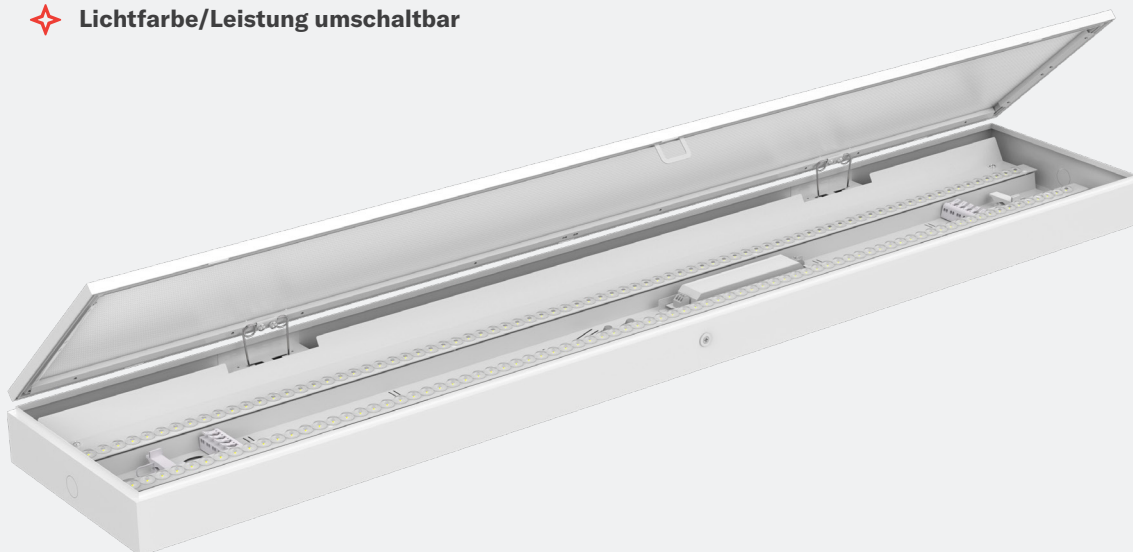

Deckenleuchte

Weiss beschichtetes Blech, Abdeckung aus transparentem PMMA mit Prismatic, Lichtaustritt 90°, UGR<19, SDCM 3, IP20, IK03, Wattage (19 W-32 W) per Dip-Switch einstellbar (2470lm – 4160lm), Lichtfarbe einstellbar (3000 K / 4000 K), Lebensdauer: 50'000-100'000 Std. / L80 B10

Produkt	Farbe	Länge	Leistung	Max. Lichtstrom	Lebensdauer	Dimmart	Artikel Nr.	CHF
Voltron 1200	weiss	1200 mm	19-32 W	4940 lm	100'000 Std.	phasenabschn.	ES-SL01-1200-CCT	275.00
Voltron 1200	weiss	1200 mm	19-32 W	4940 lm	100'000 Std.	DALI	ES-SL01-1200DA-CCT	371.00
Voltron 1500	weiss	1500 mm	25-40 W	5200 lm	50'000 Std.	phasenabschn.	ES-SL01-1500-CCT	333.00
Voltron 1500	weiss	1500 mm	25-40 W	5200 lm	50'000 Std.	DALI	ES-SL01-1500DA-CCT	413.00
Pendelset							ES-SL01-SUSPKT	24.00
Notlichtelement							ES-SL01-NOT	157.00
Microwave Sensor							ES-SL01-MWS	52.00

- ✦ **Smart kombinierbar Not/Sensor**
- ✦ **Deckt alte Leuchtenstellen**
- ✦ **Lichtfarbe/Leistung umschaltbar**