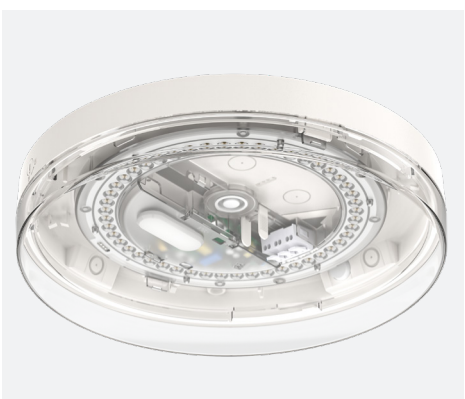

- ✦ **Smart kombinierbar Not/Sensor/Schwarm**
- ✦ **Lichtfarbe und Wattage umschaltbar**
- ✦ **lange Lebensdauer**

LED modulare Universalleuchte

Paul ist die clevere LED-Leuchte für anspruchsvolle Anwendungen in Gewerbeflächen, Fluren, Werkstätten sowie Ein- und Mehrfamilienhäusern. Das modulare Design macht sie besonders nachrüstbar und reparaturfreundlich – mit optionalem Sensor (PIR/Mikrowave) und/oder Notlichtfunktion. Die robuste Ausführung in IP54 sorgt für sicheren Betrieb auch in rauerer Umgebungen.

Dank der umschaltbaren Farbtemperatur (3000K/4000K) und einer Lebensdauer von bis zu 100'000 Stunden (L80B10) ist Paul besonders vielseitig, langlebig und wartungsarm. Nachrüstbar mit Not und Sensorik für Bewegungsmelder, sowie Schwarmfunktion.

Produkt	Farbe	Durchmesser	Leistung	Lichtstrom	Artikel Nr.	CHF
Paul	weiss	300 mm	10 W, 12 W, 15 W	1200/1440/1800 lm	ES-CP30-WS	133.00
Paul	schwarz	300 mm	10 W, 12 W, 15 W	1200/1440/1800 lm	ES-CP30-SZ	133.00
Paul	weiss	400 mm	15 W, 20 W, 25 W	1800/2400/3000 lm	ES-CP40-WS	175.00
Paul	schwarz	400 mm	15 W, 20 W, 25 W	1800/2400/3000 lm	ES-CP40-SZ	175.00
Aufpreis DALI						33.00
Aufpreis (mit PIR)						26.00
Aufpreis (microwave Sensor)						36.00
Aufpreis NOT						100.00
Schwarmfunktion						82.00