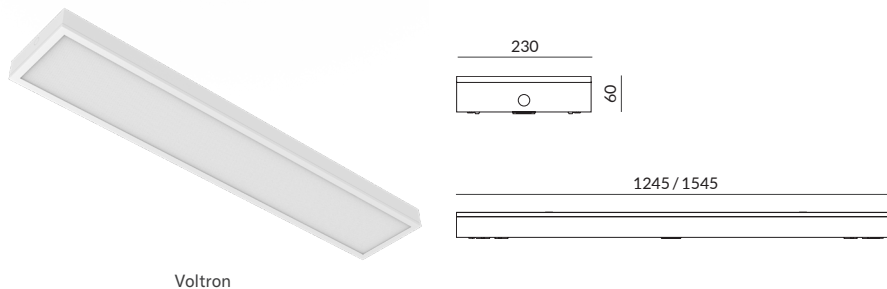

Voltron

Deckenleuchte

Weiss beschichtetes Blech, Abdeckung aus transparentem PMMA mit Prismatic, Lichtaustritt 90°, UGR<19, SDCM 3, IP20, IK03, Wattage (19 W-32 W) per Dip-Switch einstellbar (2470lm – 4160lm), Lichtfarbe einstellbar (3000 K / 4000 K), Lebensdauer: 50'000-100'000 Std. / L80 B10

Produkt	Farbe	Länge	Leistung	Max. Lichtstrom	Lebensdauer	Dimmart	Artikel Nr.	CHF
Voltron 1200	weiss	1200 mm	19-32 W	4940 lm	100'000 Std.	phasenabschn.	ES-SL01-1200-CCT	275.00
Voltron 1200	weiss	1200 mm	19-32 W	4940 lm	100'000 Std.	DALI	ES-SL01-1200DA-CCT	371.00
Voltron 1500	weiss	1500 mm	25-40 W	5200 lm	50'000 Std.	phasenabschn.	ES-SL01-1500-CCT	333.00
Voltron 1500	weiss	1500 mm	25-40 W	5200 lm	50'000 Std.	DALI	ES-SL01-1500DA-CCT	413.00
Pendelset							ES-SL01-SUSPKT	24.00
Notlichtelement							ES-SL01-NOT	157.00
Microwave Sensor							ES-SL01-MWS	52.00

- ✦ **Smart kombinierbar Not/Sensor**
- ✦ **Deckt alte Leuchtenstellen**
- ✦ **Lichtfarbe/Leistung umschaltbar**

Gehäusefarbe: weiss