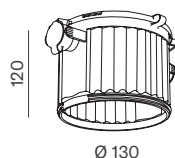

Einbaubüchsen

Ø 180

90001K

Grossraum-Betongehäuse für HV / NV-Einbauleuchten

HaloX-O Gehäuse für Betondecken und -wände. Das Gehäuse und der Tunnel bestehen aus Polyethylen. Formbeständig bis 100°C und feuerbeständig bis 650°C

Produkt	Artikel Nr.	CHF
HaloX-O / ohne Trafotunnel	90000	13.00
HaloX-O / mit Trafotunnel	90001K	30.00
Frontdeckel / Ausschnitt Ø 68 mm	90002*	8.00
Frontdeckel / Ausschnitt Ø 80 mm	90004*	10.00

*Frontdeckel auch mit anderem Durchmesser verfügbar