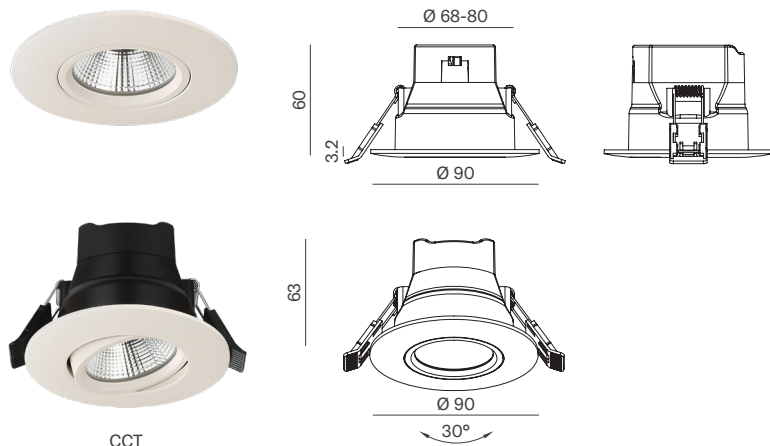

DOB CCT

Deckeneinbauleuchte orientierbar 30°

Aluminium-Druckguss, dimmbar Phasenabschnitt, integriertes Vorschaltgerät 300mA, inkl. dreipolige WAGO-Anschlussklemmen, Abstrahlwinkel 36°, IP65, CRI>90, Lebensdauer: 50'000 Std. / L80, Ausschnitt: 68-80 mm

Produkt	Gehäusefarbe	Lichtstrom	Kelvin	Winkel	Artikel Nr.	CHF
DOB CCT	weiss-matt	553 lm, 600 lm, 584 lm	2700 K, 3000 K, 4000 K	36°	FB-DOBV2-WM-90-CCT	62.00
DOB CCT	schwarz-matt	553 lm, 600 lm, 584 lm	2700 K, 3000 K, 4000 K	36°	FB-DOBV2-SZ-90-CCT	62.00
DOB CCT	alu gebürstet	553 lm, 600 lm, 584 lm	2700 K, 3000 K, 4000 K	36°	FB-DOBV2-AS-90-CCT	67.00

- ✦ Direkt 230V
- ✦ Braucht keinen Trafotunnel
- ✦ Lichtfarbe verstellbar