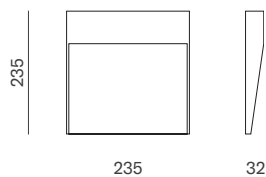

Wandaufbauleuchte

Wandaufbauleuchte Zouk 2, 11W, 340lm, 30lm/W, 3000K, CRI>80, on/off, IP65, IK07, Lebensdauer: 36'000 Std. / L70(B10)

Produkt	Farbe	Leistung	Lichtstrom	Kelvin	Artikel Nr.	CHF
Zouk 2 Aufbau	dunkelgrau	11 W	340 lm	3000 K	UL-7053-936-DG	247.00
Zouk 2 Aufbau	graphitgrau	11 W	340 lm	3000 K	UL-7053-936-GR	247.00