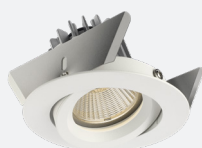

Bestellen Sie auch:

FiraClick Mini Spot FB-68/80
(Ausschnitt 68 mm)