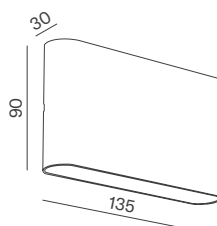

✦ **Schmales Design**
✦ **Preislich attraktiv**
✦ **Umschaltbare Farbtemperatur**

Wandleuchte

Aluminiumgehäuse mit Polycarbonat Diffusor, Ultra schlanke Design (30mm), Up-Down Lichteffect, Abstrahlwinkel 30° x 80°, IP65, IK08, Lichtfarbe per Dip-Switch einstellbar, Lebensdauer: 50'000 Std. / L70

IP 65

80 Ra CRI

Produkt	Gehäusefarbe	Leistung	Lichtstrom	Kelvin	Artikel Nr.	CHF
Rebi	weiss, RAL 9016	6 W	540-680 lm	3000 K, 4000 K, 5700 K	UE-WL30680WS-CCT	62.00
Rebi	schwarz, RAL 9005	6 W	540-680 lm	3000 K, 4000 K, 5700 K	UE-WL30680SZ-CCT	62.00