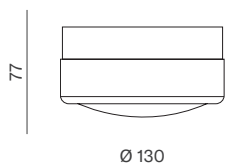

Klaris

Runde LED Glasleuchte mit diversen Gläsern

Decken- und Wandleuchte für Innen- und Aussenbereich, 6W, mit Convex klarglas, smoke grey oder amber Glas. Inkl. einem Dekorring in weiss, schwarz oder nickel matt, 2200K, 2700K, 3000K, CRI90, 300mA, 210lm-480lm, Dimmbar mit Phasenabschnitt, Ausstrahlwinkel 110°, IP65