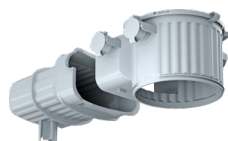

Einbaubüchsen

Ø 180

90001K

Grossraum-Betongehäuse für HV / NV-Einbauleuchten

HaloX-O Gehäuse für Betondecken und -wände. Das Gehäuse und der Tunnel bestehen aus Polyethylen. Formbeständig bis 100°C und feuerbeständig bis 650°C

Produkt	Artikel Nr.	CHF
HaloX-O / ohne Trafotunnel	90000	13.00
HaloX-O / mit Trafotunnel	90001K	30.00
Frontdeckel / Ausschnitt Ø 68 mm	90002*	8.00
Frontdeckel / Ausschnitt Ø 80 mm	90004*	10.00

*Frontdeckel auch mit anderem Durchmesser verfügbar