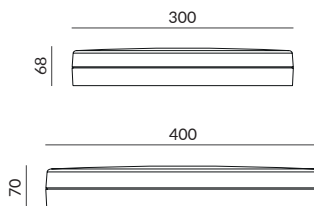

- ✦ **Smart kombinierbar Not/Sensor/Schwarm**
- ✦ **Lichtfarbe und Wattage umschaltbar**
- ✦ **lange Lebensdauer**

LED modulare Universalleuchte

Paul ist die clevere LED-Leuchte für anspruchsvolle Anwendungen in Gewerbeflächen, Fluren, Werkstätten sowie Ein- und Mehrfamilienhäusern. Das modulare Design macht sie besonders nachrüstbar und reparaturfreundlich – mit optionalem Sensor (PIR/Mikrowave) und/oder Notlichtfunktion. Die robuste Ausführung in IP54 sorgt für sicheren Betrieb auch in rauerer Umgebungen.

Dank der umschaltbaren Farbtemperatur (3000K/4000K) und einer Lebensdauer von bis zu 100'000 Stunden (L80B10) ist Paul besonders vielseitig, langlebig und wartungsarm. Nachrüstbar mit Not und Sensorik für Bewegungsmelder, sowie Schwarmfunktion.

Produkt	Farbe	Durchmesser	Leistung	Lichtstrom	Artikel Nr.	CHF
Paul	weiss	300 mm	10 W, 12 W, 15 W	1200/1440/1800 lm	ES-CP30-WS	133.00
Paul	schwarz	300 mm	10 W, 12 W, 15 W	1200/1440/1800 lm	ES-CP30-SZ	133.00
Paul	weiss	400 mm	15 W, 20 W, 25 W	1800/2400/3000 lm	ES-CP40-WS	175.00
Paul	schwarz	400 mm	15 W, 20 W, 25 W	1800/2400/3000 lm	ES-CP40-SZ	175.00
Aufpreis DALI						33.00
Aufpreis (mit PIR)						26.00
Aufpreis (microwave Sensor)						36.00
Aufpreis NOT						100.00
Schwarmfunktion						82.00