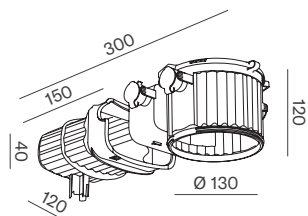

Grossraum-Betongehäuse für HV / NV-Einbauleuchten

HaloX-O Gehäuse für Betondecken und -wände. Das Gehäuse und der Tunnel bestehen aus Polyethylen. Formbeständig bis 100°C und feuerbeständig bis 650°C

Produkt	Artikel Nr.	CHF
HaloX-O / ohne Trafotunnel	90000	13.00
HaloX-O / mit Trafotunnel	90001K	30.00
Frontdeckel / Ausschnitt Ø 68 mm	90002*	8.00
Frontdeckel / Ausschnitt Ø 80 mm	90004*	10.00

*Frontdeckel auch mit anderem Durchmesser verfügbar