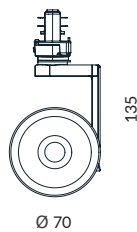

Trinity

Trinity

Ø 70

135

162

LED-Stromschienenstrahler

Stromschienenstrahler Trinity, single sensor, KI, LED 20W, 2700K-6500K RGBWW, 1600lm, 80lm/W, CRI>90, schwarz/weiss, Ausstrahlwinkel: 36°/50°, 360° rotierbar, 90° schwenkbar, inkl. Konverter.