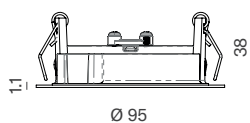

- ✦ Direkt 230V
- ✦ Sehr geringe Einbautiefe

Gehäusefarbe: schwarz-matt und weiss-matt

RO-LED-HO

RO-LED-HO

LED-Konverter 350 mA

Geringe Einbautiefe

Deckeneinbauleuchte orientierbar

Deckeneinbauleuchte aus Aluminium-Druckguss mit Bügelfedern, LED-Modul integriert, orientierbar 30°, Lochausschnitt: Ø 80 mm, Abdeckung: 1.1 mm, inkl. verschiedenen Konvertern, Einbautiefe: 38 mm