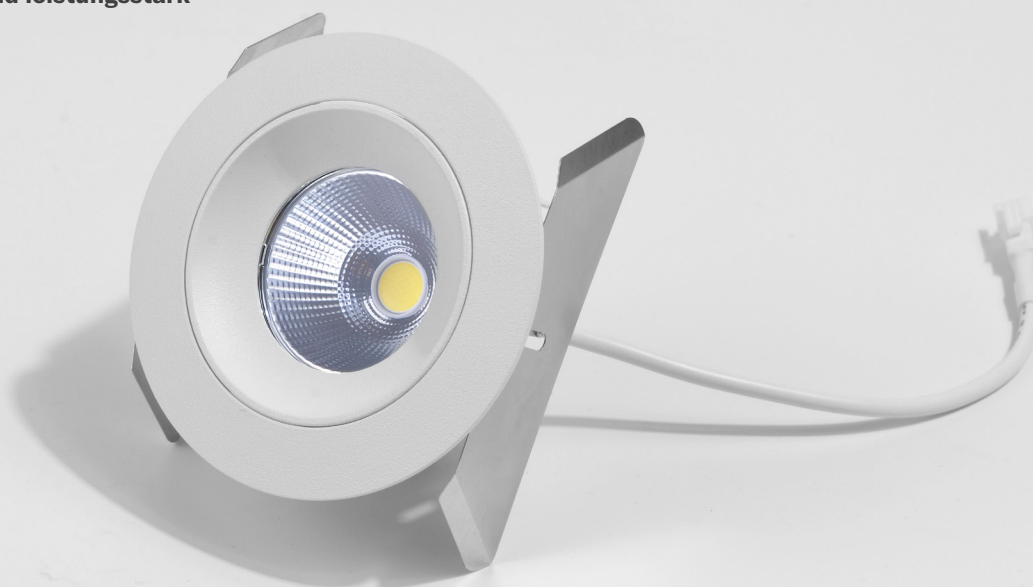

AIO R10

Deckeneinbauleuchte orientierbar

Aluminium-Druckguss mit Trapez-Blattfedern, Frontglas klar, orientierbar 25°

inkl. dimmbarem Phasenabschnitt-Konverter

Lochausschnitt: Ø 80 mm

Gehäusefarben: WM = weiss-matt | BM = schwarz-matt

AS = alu gebürstet | CM = chrom matt

Produkt	Gehäusefarbe	Leistung	Farbwiedergabe	Lichtstrom	Kelvin	Winkel	Artikel Nr.	CHF
AIO R10	WM	10 W	CRI>90	870 lm	3000 K	36°	AIO-WM-92-1030.2-A	70.00
AIO R10	BM	10 W	CRI>90	870 lm	3000 K	36°	AIO-BM-92-1030.2-A	70.00
AIO R10	AS	10 W	CRI>90	870 lm	3000 K	36°	AIO-AS-92-1030.2-A	74.00
AIO R10	CM	10 W	CRI>90	870 lm	3000 K	36°	AIO-CM-92-1030.2-A	74.00

Aufpreis DALI

46.00

✦ **Unser Bestseller**

✦ **Kompakt und leistungsstark**

Gehäusefarbe: weiss-matt