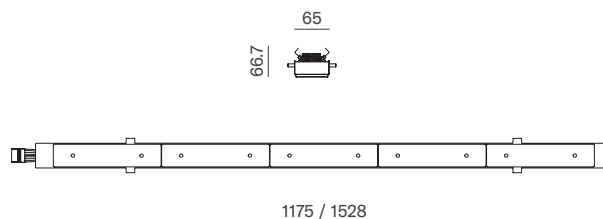

Universelle LED-Langfeldleuchte Nachrüstmodul 3000K/4000K

LED-Langfeldleuchte Opal 1175/1528mm, CRI80 3000K/4000K
lm/W= 150lm/W, MacAdam: 3 Betriebsgerät: on/off oder DALI,
Energieeffizienzklasse: D, Anschluss wählbar zwischen L1, L2 oder L3,
Betriebsleistung regulierbar von 24W bis max. 36W, Abstrahlwinkel 120°,
IK02, IP20

- ✦ **Schnelle Montage**
- ✦ **Passt auf gängige Schienen**

IP
20

Produkt	Leistung	Effizienz	Kelvin	Farbe	Artikel Nr.	CHF
Fira Line Opal / (on/off) 1175mm	21 - 36 W	150 lm/W	3000 K, 4000 K	weiss-matt	F-LINEOP-1175-34.1	205.00
Fira Line Opal / DALI 1175mm	24 - 36 W	150 lm/W	3000 K, 4000 K	weiss-matt	F-LINEOP-1175-34.3	262.00
Fira Line Opal / (on/off) 1528mm	32 - 60 W	150 lm/W	4000 K	weiss-matt	F-LINEOP-1528-40.1	222.00
Fira Line Opal / DALI 1528mm	18 - 70 W	150 lm/W	4000 K	weiss-matt	F-LINEOP-1528-40.3	283.00