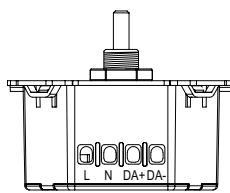

52.25

27.8

FiraDim® DALI

Variateur rotatif encastré FIRADIM DALI2 pour applications DALI DT6, DT8 et blanc réglable. Alimentation DALI intégrée de 92 mA. Contrôle de 46 appareils DALI maximum à partir d'un seul variateur, extensible à 4 variateurs (pour plusieurs points de contrôle) et 92 appareils DALI. Livré sans bouton rotatif ni façade. Protection contre la surchauffe, les courts-circuits et les surcharges. Consommation en veille : < 0,5 W.

Produkt	Leistung	Artikel Nr.	CHF
FiraDim® DALI Dimmer	3 W	KL-F92002-DA	150.00