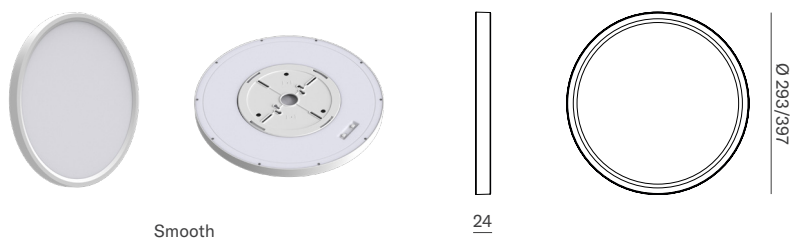

Smooth

- ✦ **Indirektlicht ein- und ausschaltbar**
- ✦ **Lichtfarbe umschaltbar**
- ✦ **Preislich attraktiv**

Aufbauleuchte starr

Smooth Aufbauleuchte, LED 20W/30W, 2700 K/3000 K/4000 K, 120°, 105lm/W, RA>80, PF>0.9, inkl. Konverter (Triac dimmbar), Flickerfree, Kunststoff-Gehäuse, Farbausführung weiss, Diffusor satiniert (homogene Ausleuchtung), IP20, Dim. Ø=293/397 x 24mm, Lichtaustritt per Kippschalter umschaltbar: wahlweise Direktlicht oder Kombination aus Direkt- und Indirektlicht, Lebensdauer: 50'000 Stunden, Deckenbaldachin zur indirekten Deckenanstrahlung (mit Abstand zur Decke) nicht im Lieferumfang – separat erhältlich.

Produkt	Leistung	Durchmesser	Lichtstrom	Winkel	Kelvin	Artikel Nr.	CHF
Smooth	20 W	293 mm	2100 lm	120°	2700 K, 3000 K, 4000 K	HM-S293M-20W-CCT	86.00
Smooth	30 W	397 mm	3150 lm	120°	2700 K, 3000 K, 4000 K	HM-S397M-30W-CCT	140.00

Weiteres Zubehör

Produkt	Artikel Nr.	CHF
Deckenbaldachin klein	HM-S293M-DB	8.00
Deckenbaldachin gross	HM-S397M-DB	10.00