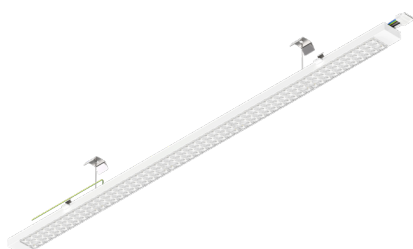

Fira Line Linsenoptik

Linsenoptik