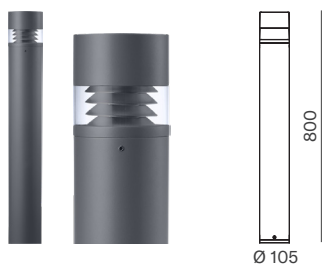

Charisma 2

Charisma 2 Round

Charisma 2 Square

 **Zeitloser Klassiker**

Pollerleuchte

Pollerleuchte Charisma aus Aluminium-Druckguss, Polyester-Epoxy-Pulverbeschichtung (UV-beständig) mit Silikondichtung, IK10, Dimensionen: Ø105 x 800 mm (Round) / 100 x 100 x 800 mm (Square)