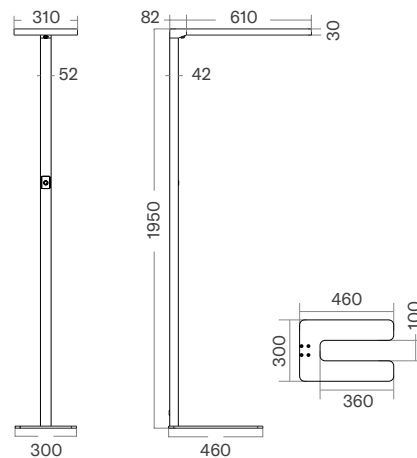

- ✦ **Smart kombinierbar Not/Sensor**
- ✦ **Deckt alte Leuchtenstellen**
- ✦ **Lichtfarbe/Leistung umschaltbar**

Gehäusefarbe: weiss

Stan

Stan

Stehleuchte

Gehäuse Aluminium, Diffusor aus mikroprismatischem Polycarbonat, inkl. Bewegungssensor, inkl. automatischer Abschaltung (nach 10 Min. Dimmung auf 30%, nach erneuten 10 Min. Ausschaltung), Lichtverteilung: 40 W unten / 40 W oben, schalt- und dimmbar über Touch-Panel, Tageslichtsensor, UGR <19, Kabellänge: 2.5 m, Lebensdauer: 50'000 Std. / L80