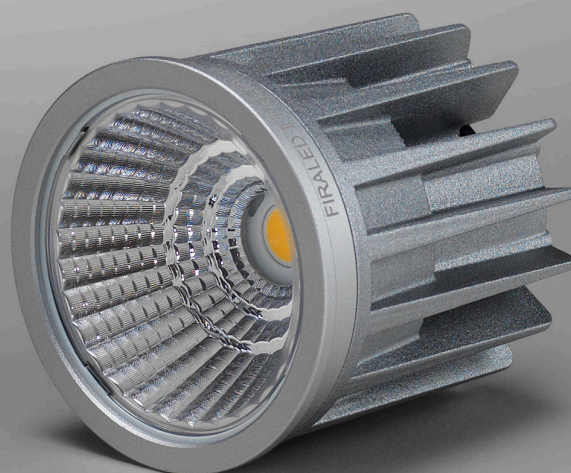

Aufpreis DALI

46.00

✦ Leuchtmittel und Konverter jederzeit austauschbar

SET *FiraClick Firaled*® **Basic**

FiraClick Spot
FB-75/90
(Ausschnitt 75-80mm)

LED-Modul 9.1 W

LED-Konverter 350 mA

Deckeneinbauleuchte orientierbar

bestehend aus dem *FiraClick Spot* FB-75/90 (Ausschnitt 75-80 mm/Aussendurchmesser 95 mm), dem *Firaled*®-LED-Modul (9.1 W) und dem **Basic** LED-Konverter 91135 (dimmbare Phasenabschnitt) in folgenden Varianten: