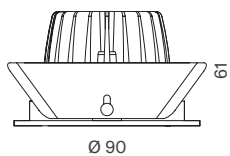

LED-Konverter 260 mA