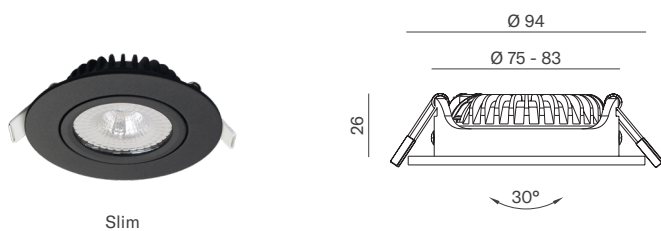

Aufpreis metallische Gehäusefarben AS | CM | CB

5.00

Anstelle vom Einbauring FB-75/90 kann der Einbauring FB-68/80 ausgewählt werden.

Bestellen Sie auch:

FiraClick Mini Spot FB-68/80
(Ausschnitt 68 mm)

DOB Slim

Slim

Deckeneinbauleuchte orientierbar 30°

Aluminium-Druckguss, dimmbar Phasenabschnitt, Vorschaltgerät integriert, Abstrahlwinkel 38°, IP20, Lebensdauer: 25'000 Std. / L80, CRI>90, Ausschnitt: 75-83 mm

Produkt	Gehäusefarbe	Leistung	Lichtstrom	Kelvin	Winkel	Artikel Nr.	CHF
DOB Slim	schwarz-matt	5W	450 lm	3000 K	38°	FB-DOB-SLIM-30-SZ	40.00
DOB Slim	weiss-matt	5W	450 lm	3000 K	38°	FB-DOB-SLIM-30-WM	40.00
DOB Slim	rotbronze	5W	450 lm	3000 K	38°	FB-DOB-SLIM-30-RB	55.00

- ✦ Direkt 230V
- ✦ Sehr geringe Einbautiefe

Gehäusefarbe: schwarz-matt und weiss-matt

RO-LED-HO

RO-LED-HO

LED-Konverter 350 mA

Geringe Einbautiefe

Deckeneinbauleuchte orientierbar

Deckeneinbauleuchte aus Aluminium-Druckguss mit Bügelfedern, LED-Modul integriert, orientierbar 30°, Lochausschnitt: Ø 80 mm, Abdeckung: 1.1 mm, inkl. verschiedenen Konvertern, Einbautiefe: 38 mm