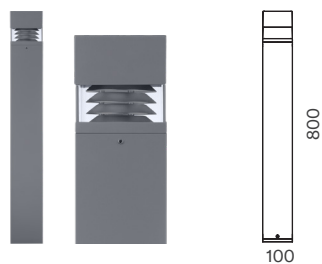

Charisma 2

Charisma 2 Round

Charisma 2 Square

 **Zeitloser Klassiker**

Pollerleuchte

Pollerleuchte Charisma aus Aluminium-Druckguss, Polyester-Epoxy-Pulverbeschichtung (UV-beständig) mit Silikondichtung, IK10, Dimensionen: Ø105 x 800 mm (Round) / 100 x 100 x 800 mm (Square)