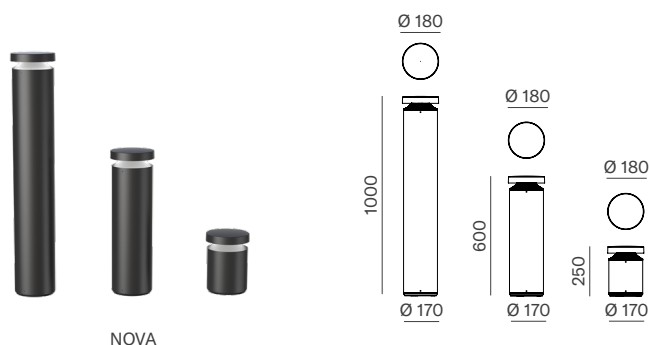

✦ Lichtaustritt 180°

Gehäusefarbe: graphite strukt.

NOVA

- ✦ **Sehr robust**
- ✦ **Einfache Montage**
- ✦ **Preislich attraktiv**

Pollerleuchte

Gepresster Aluminium-Körper mit Druckguss-Kopf, Pulverbeschichtung, IP65, IK10