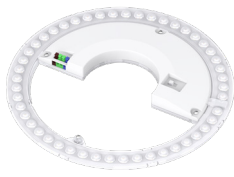

LED-Umrüstplatine

LED-Umrüstplatine