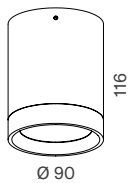

Spectrum 3

Spectrum 3

Deckenleuchte

Alu-Druckguss, Lichtaustritt 50°, IP54, dimmbar mit Phasen-/ abschnitt-Dimmer, Lebensdauer: 50'000 Std. / L80

Gehäusefarben: WM = weiss-matt | BM = schwarz-matt

Produkt	Gehäusefarbe	Leistung	Lichtstrom	Kelvin	Durchmesser	Artikel Nr.	CHF
Spectrum 3	WM	13 W	1100 lm	3000 K	Ø 90 mm	FB-WM-80-1330	89.00
Spectrum 3	BM	13 W	1100 lm	3000 K	Ø 90 mm	FB-BM-80-1330	89.00

- ✦ Hoher IP-Schutz
- ✦ Einfache Montage