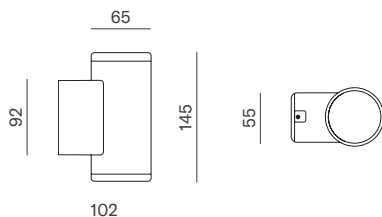

Casa down

Neu

- ✦ Minimalistisches Design
- ✦ Lange Lebensdauer
- ✦ Gehäuse aus hochwertigem Aluminium Druckguss

LED - Wandleuchte

Wandleuchte Casa down, 2.3W, 290lm, 73lm/W, 3000K, CRI>80, Ausstrahlwinkel 43°, on/off, IP65
Lebensdauer: 100'000 Std. / L80 (B10)

IP
65

Produkt	Farbe	Leistung	Lichtstrom	Kelvin	Winkel	Artikel Nr.	CHF
Casa down	graphitgrau	2.3 W	290 lm	3000 K	43°	UL-5052-299-GR	254.00

Casa up/down

Neu