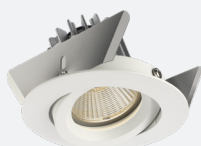

Bestellen Sie auch:

FiraClick Mini Spot FB-68/80
(Ausschnitt 68 mm)