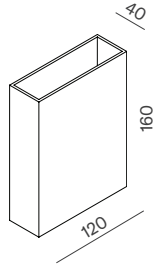

- ✦ **Hochwertiges Design**
- ✦ **Hohe Farbwiedergabe**

Wandleuchte

Ob an Fassaden, Eingängen oder in Korridoren: Velaris setzt stilvolle Lichtakzente – mit einer 360°-Up/Down- Lichtverteilung, warmweissem Licht (3000K), inkl. DALI Betriebsgerät und einer beeindruckenden Farbwiedergabe von CRI>90

Produkt	Gehäusefarbe	Leistung	Lichtstrom	Kelvin	Artikel Nr.	CHF
Velaris	Dunkelgrau strukturiert	12 W	1000 lm	3000 K	FIRA-640888-017-DA	322.00

Weiteres Zubehör

Produkt	Artikel Nr.	CHF
3M™Scotchlok™314 IDC, blau-weiss	FB-966430082	4.00