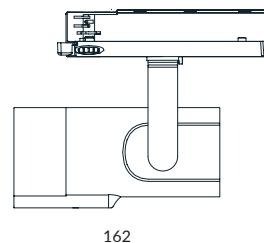

Trinity

Trinity

Ø 70

135

162

LED-Stromschienenstrahler

Stromschienenstrahler Trinity, single sensor, KI, LED 20W, 2700K-6500K RGBWW, 1600lm, 80lm/W, CRI>90, schwarz/weiss, Ausstrahlwinkel: 36°/50°, 360° rotierbar, 90° schwenkbar, inkl. Konverter.