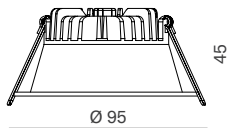

Aufpreis DALI **46.00**

- ✦ Hochwertiges Design
- ✦ Ausgezeichnete Entblendung

Gehäusefarbe: chrom schwarz

AIO DEEP

AIO DEEP

LED-Konverter 190 mA

Deckeneinbauleuchte

Aluminium-Druckguss mit Bügelfedern, Frontglas klar, starr, inkl. dimmbarem Phasenabschnitt-Konverter, Lochausschnitt: Ø 80 mm