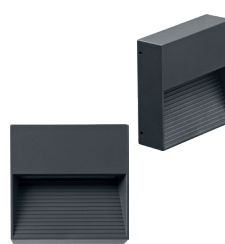

✦ Braucht keine Einbaubüchse

Gehäusefarbe: graphite strukt.

Saturn Round | Saturn Square

Square

Wandleuchte

Wandleuchte aus Aluminium-Druckguss, inkl. Montageset und LED-Konverter, IK07

Produkt	Leistung	Farbwiedergabe	Lichtstrom	Kelvin	Artikel Nr.	CHF
Round 120	4.2 W	CRI 85	337 lm	3000 K	MD-6841-GR-A	249.00
Round 210	8.4 W	CRI 85	637 lm	3000 K	MD-6842-GR-A	303.00
Square 120	4.2 W	CRI 85	337 lm	3000 K	MD-6843-GR-A	260.00
Square 210	8.4 W	CRI 85	637 lm	3000 K	MD-6844-GR-A	336.00