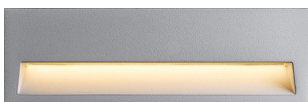

Zouk 1 Einbau

- ✦ Nano Keramikfilm Beschichtung
- ✦ Einfache Installation
- ✦ Schraubenloses Design

Zouk 1 Einbau

Wandeinbauleuchte

Wandeinbauleuchte Zouk 1, 11W, 300lm, 27lm/W, 3000K, CRI>80, on/off, IP66, IK08, dunkelgrau, Lebensdauer: 36'000 Std. / L70(B10)

Produkt	Farbe	Leistung	Lichtstrom	Kelvin	Artikel Nr.	CHF
Zouk 1 Einbau	dunkelgrau	11 W	300 lm	3000 K	UL-6068-936-DG	291.00
Zouk 1 Einbau	graphitgrau	11 W	300 lm	3000 K	UL-6068-936-GR	291.00