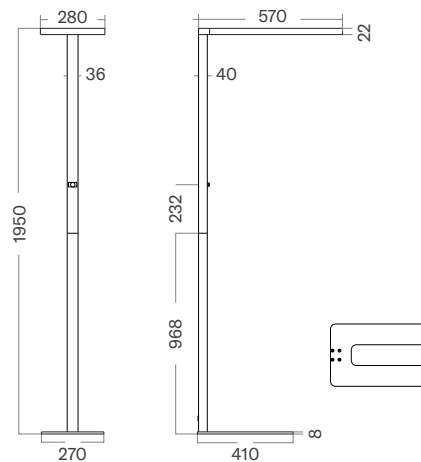

Stehleuchte

Stehleuchte Jim Knopf schwarz (RAL 9005), LED CRI>80, 60W, Abstrahlung (30/30W) 115°/80°, 4000K, 7500lm (14200 lm / 13300 lm), Knopf Dimmung, UGR <19, IP20, ohne Sensor
Lebensdauer: 50'000 Std./L80(B10)

✦ Per geschalteter Steckdose bedienbar

Produkt	Farbe	Leistung	Lichtstrom	Kelvin	Artikel Nr.	CHF
Jim Knopf	schwarz	60 W	indirekt 4200 lm / direkt 3300 lm	4000 K	NX-7560SZ-JK-40	552.00
Jim Knopf	weiss	60 W	indirekt 4200 lm / direkt 3300 lm	4000 K	NX-7560SW-JK-40	552.00