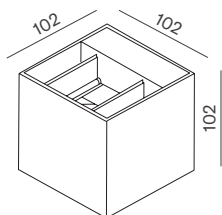

✦ **Lichtaustritt einzeln verstellbar**

Wandleuchte einseitig (up oder down) | zweiseitig (up-down)

Alu-Druckguss, Polyester-Pulverbeschichtung (UV-beständig), inklusive Montageset, Glasabdeckung kann als Zubehör bestellt werden, IK08, Lebensdauer: 60'000 Std. / L90

IP 65

Produkt	Leistung	Lichtstrom	Kelvin	Artikel Nr.	CHF
Out Box W up-down LED	2 x 3.1 W	2 x 351 lm	3000 K	MD-6611-LED-DG	358.00

Weiteres Zubehör

Produkt	Artikel Nr.	CHF
Insert Glass-Glasabdeckung	M6611A3-DG	19.00
3M™Scotchlok™314 IDC, blau-weiss	FB-966430082	4.00