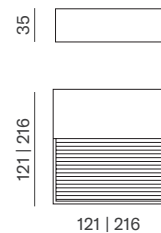

✦ Braucht keine Einbaubüchse

Gehäusefarbe: graphite strukt.

Saturn Round | Saturn Square

Round

Square

Wandleuchte

Wandleuchte aus Aluminium-Druckguss, inkl. Montageset und LED-Konverter, IK07

Produkt	Leistung	Farbwiedergabe	Lichtstrom	Kelvin	Artikel Nr.	CHF
Round 120	4.2 W	CRI 85	337 lm	3000 K	MD-6841-GR-A	249.00
Round 210	8.4 W	CRI 85	637 lm	3000 K	MD-6842-GR-A	303.00
Square 120	4.2 W	CRI 85	337 lm	3000 K	MD-6843-GR-A	260.00
Square 210	8.4 W	CRI 85	637 lm	3000 K	MD-6844-GR-A	336.00