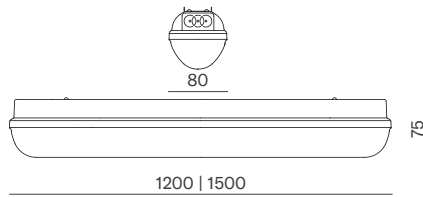

- ✦ Hoher IP-Schutz
- ✦ Einfache Montage

Gehäusefarbe: schwarz-matt

Fortis

Fortis

- ✦ Inkl. 5x2.5mm² Durchgangsverdrahtung
- ✦ Preislich attraktiv
- ✦ IP65

Wand- / Deckenleuchte

Gehäuse aus Spritzguss-Polycarbonat grau, schlagfeste Prismatische Abdeckung, Sicherheitsverschlüsse aus Edelstahl, Befestigungsbügel aus Edelstahl, 230V Anschluss, Durchgangsverdrahtung 5x2.5mm², IP65, RA>80, IK08, Schutzklasse I, Betrieb bei -20 bis 40 Grad, nicht dimmbar/DALI, Abmessungen (LxBxH); 1200/1500x80x75mm, Lebensdauer: 50'000 Stunden / L80/B10