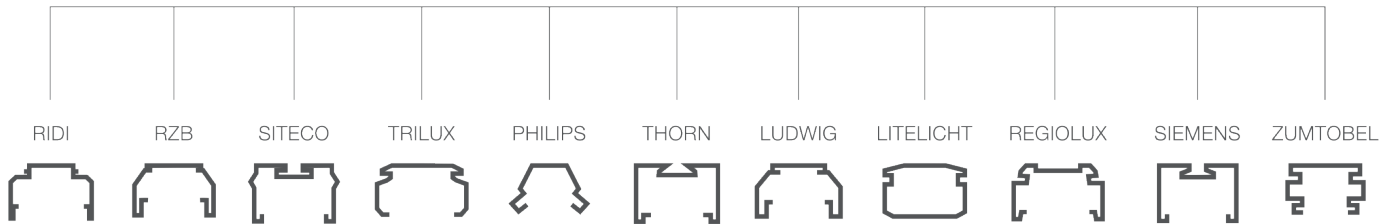

FIRA LINE

Mit vielen traditionellen Marken kompatibel.

Fira Line (on/off)

Aluminium-Gehäuse, inkl. LED-Konverter, 44 W - 67 W,
Lichtstrom 160 LM/W, 4000 K, CRI 80, Ausstrahlwinkel 90°,
Lebensdauer: 50'000 Std. / L80 B10, IK02,
Farbe: weiss RAL 9003

F-Line-1528-40.1 Brutto CHF 174.50 Netto CHF 94.20

Fira Line (on/off) OPAL

Aluminium-Gehäuse, inkl. LED-Konverter, 44 W - 67 W,
Lichtstrom 160 LM/W, 4000 K, CRI 80, homogene Ausstrahlung,
Lebensdauer: 50'000 Std. / L80 B10, IK02,
Farbe: weiss RAL 9003

F-Line-OP-1528-40.1 Brutto CHF 174.50 Netto CHF 94.20

Fira Line / DALI

Aluminium-Gehäuse, inkl. LED-Konverter, 45 W - 58 W,
Lichtstrom 160 LM/W, 4000 K, CRI 80, Ausstrahlwinkel 90°,
Lebensdauer: 50'000 Std. / L80 B10, IK02,
Farbe: weiss RAL 9003

F-Line-1528-40.3 Brutto CHF 222.00 Netto CHF 119.90

Fira Line / DALI OPAL

Aluminium-Gehäuse, inkl. LED-Konverter, 45 W - 58 W,
Lichtstrom 160 LM/W, 4000 K, CRI 80, homogene Ausstrahlung,
Lebensdauer: 50'000 Std. / L80 B10, IK02,
Farbe: weiss RAL 9003