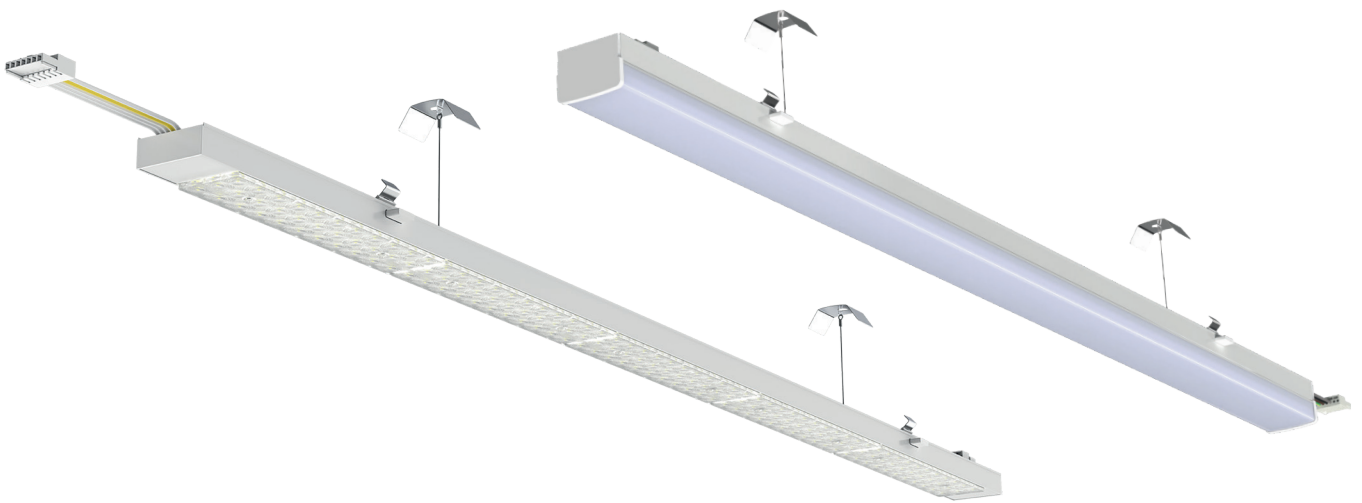

FIRA LINE

Mit vielen traditionellen Marken kompatibel.

Fira Line (on/off)

Aluminium-Gehäuse, inkl. LED-Konverter, 44 W - 67 W,
Lichtstrom 160 LM/W, 4000 K, CRI 80, Ausstrahlwinkel 90°,
Lebensdauer: 50'000 Std. / L80 B10, IK02,
Farbe: weiss RAL 9003

F-Line-1528-40.1 Brutto CHF 174.50 Netto CHF 94.20

Fira Line (on/off) OPAL

Aluminium-Gehäuse, inkl. LED-Konverter, 44 W - 67 W,
Lichtstrom 160 LM/W, 4000 K, CRI 80, homogene Ausstrahlung,
Lebensdauer: 50'000 Std. / L80 B10, IK02,
Farbe: weiss RAL 9003

F-Line-OP-1528-40.1 Brutto CHF 174.50 Netto CHF 94.20

Fira Line / DALI

Aluminium-Gehäuse, inkl. LED-Konverter, 45 W - 58 W,
Lichtstrom 160 LM/W, 4000 K, CRI 80, Ausstrahlwinkel 90°,
Lebensdauer: 50'000 Std. / L80 B10, IK02,
Farbe: weiss RAL 9003

F-Line-1528-40.3 Brutto CHF 222.00 Netto CHF 119.90

Fira Line / DALI OPAL

Aluminium-Gehäuse, inkl. LED-Konverter, 45 W - 58 W,
Lichtstrom 160 LM/W, 4000 K, CRI 80, homogene Ausstrahlung,
Lebensdauer: 50'000 Std. / L80 B10, IK02,
Farbe: weiss RAL 9003