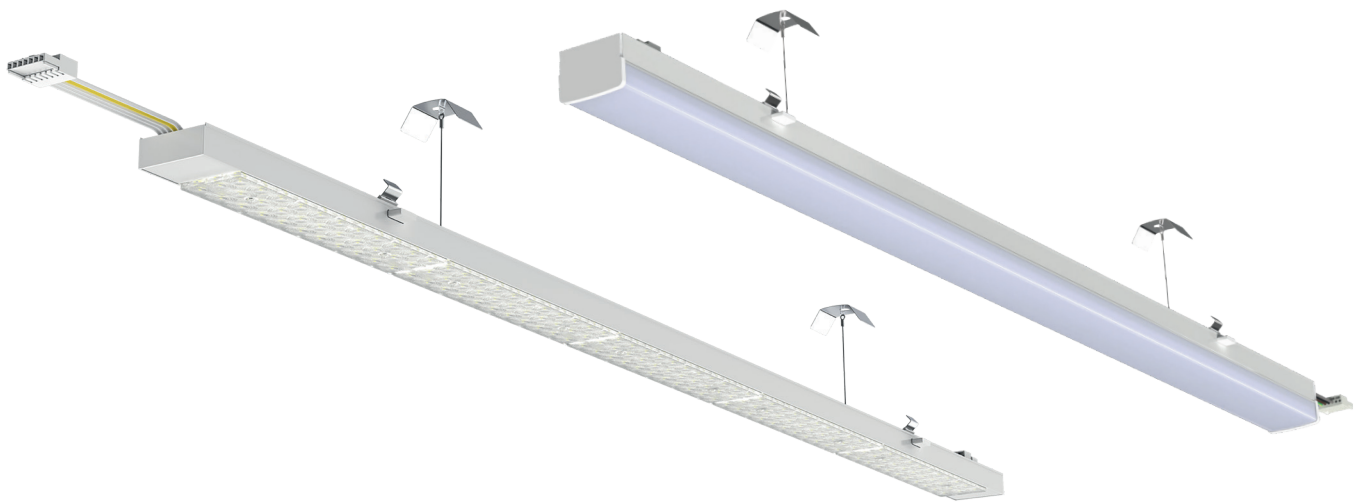

FIRA LINE

Compatible avec de nombreuses marques traditionnelles.

Fira Line (on/off)

Boîtier en aluminium, convertisseur LED inclus, 44 W - 67 W, Flux lumineux 160 LM/W, 4000 K, CRI 80, angle de rayonnement 90°, durée de vie : 50'000 h / L80 B10, IK02, Couleur : blanc RAL 9003

F-Line-1528-40.1 Brut CHF 174.50 Net CHF 94.20

Fira Line (on/off) OPAL

Boîtier en aluminium, convertisseur LED inclus, 44 W - 67 W, Flux lumineux 160 LM/W, 4000 K, CRI 80, émission homogène, durée de vie : 50'000 h / L80 B10, IK02, Couleur : blanc RAL 9003

F-Line-OP-1528-40.1 Brut CHF 174.50 Net CHF 94.20

Fira Line / DALI

Boîtier en aluminium, convertisseur LED inclus, 45 W - 58 W, Flux lumineux 160 LM/W, 4000 K, CRI 80, angle de rayonnement 90°, durée de vie : 50'000 h / L80 B10, IK02, Couleur : blanc RAL 9003

F-Line-1528-40.3 Brut CHF 222.00 Net CHF 119.90

Fira Line / DALI OPAL

Boîtier en aluminium, convertisseur LED inclus, 45 W - 58 W, Flux lumineux 160 LM/W, 4000 K, CRI 80, émission homogène, durée de vie : 50'000 h / L80 B10, IK02, Couleur : blanc RAL 9003