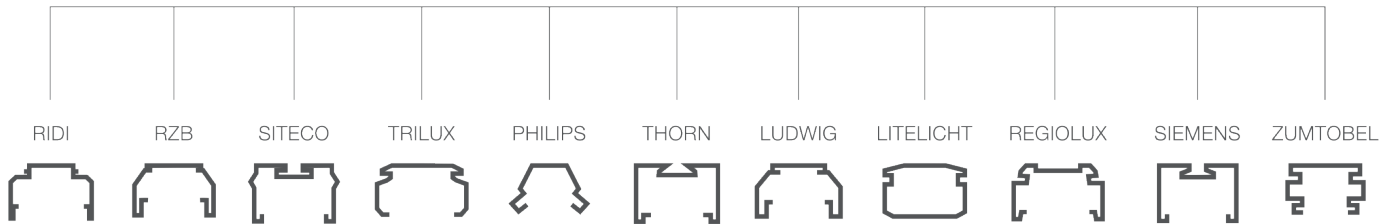

FIRA LINE

Compatible avec de nombreuses marques traditionnelles.

Fira Line (on/off)

Boîtier en aluminium, convertisseur LED inclus, 44 W - 67 W, Flux lumineux 160 LM/W, 4000 K, CRI 80, angle de rayonnement 90°, durée de vie : 50'000 h / L80 B10, IK02, Couleur : blanc RAL 9003

F-Line-1528-40.1 Brut CHF 174.50 Net CHF 94.20

Fira Line (on/off) OPAL

Boîtier en aluminium, convertisseur LED inclus, 44 W - 67 W, Flux lumineux 160 LM/W, 4000 K, CRI 80, émission homogène, durée de vie : 50'000 h / L80 B10, IK02, Couleur : blanc RAL 9003

F-Line-OP-1528-40.1 Brut CHF 174.50 Net CHF 94.20

Fira Line / DALI

Boîtier en aluminium, convertisseur LED inclus, 45 W - 58 W, Flux lumineux 160 LM/W, 4000 K, CRI 80, angle de rayonnement 90°, durée de vie : 50'000 h / L80 B10, IK02, Couleur : blanc RAL 9003

F-Line-1528-40.3 Brut CHF 222.00 Net CHF 119.90

Fira Line / DALI OPAL

Boîtier en aluminium, convertisseur LED inclus, 45 W - 58 W, Flux lumineux 160 LM/W, 4000 K, CRI 80, émission homogène, durée de vie : 50'000 h / L80 B10, IK02, Couleur : blanc RAL 9003