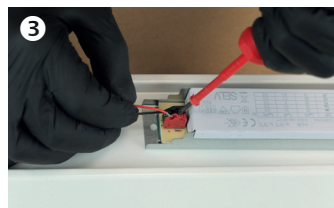

In 4 Schritten zur effizienten Lösung

1 Die bestehende Leuchte öffnen. Lampensockel entfernen.

2 Zuleitungen und Kabel abtrennen und bestehendes Vorschaltgerät demontieren.

3 Zuleitungskabel und LED-Anschluss anschliessen und Lumenstärke einstellen.