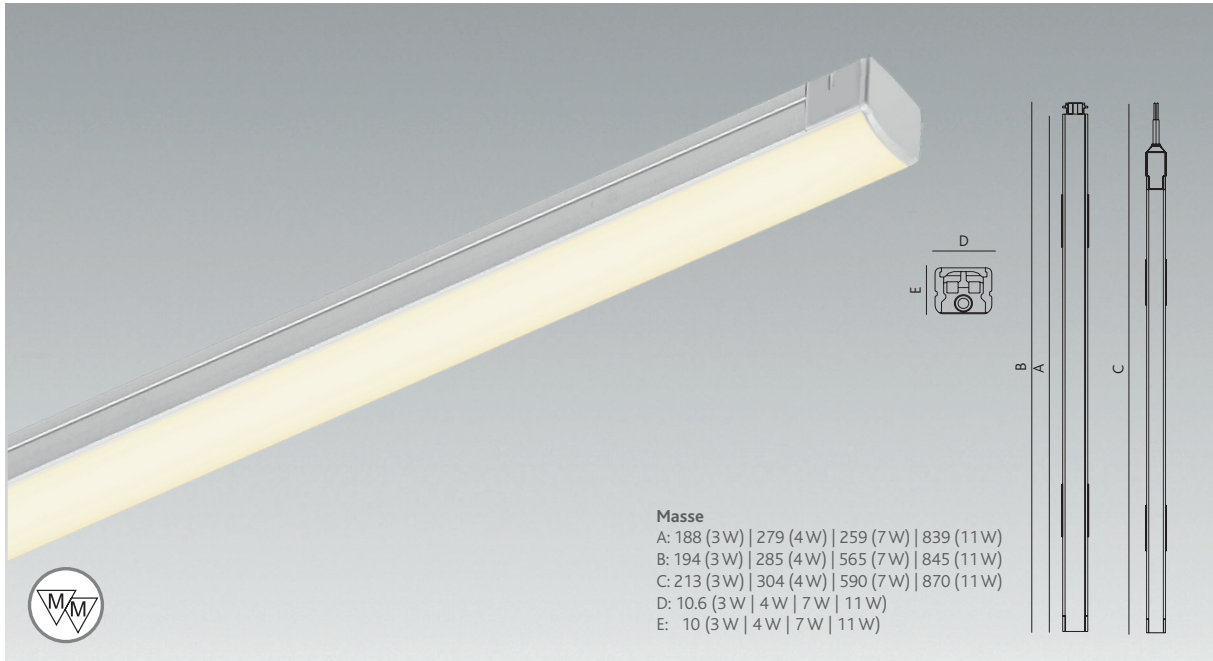

# DIVA 3

Extra-schlanke, magnetische und dimmbare Balkenleuchte LED, Gehäuse aus lackiertem Alublech, Kunststoffapplikationen mit stirnseitigem Anschluss, Diffusor aus Polycarbonat, LED-Konverter für Direktanschluss 24V DC, inklusive Montageset, Endkappe und Clips zur Befestigung. Dimmer und 2.5 m Einspeisungskabel im Lieferumfang nicht enthalten, IP20

Artikel Nr.	Modell	Länge (mm)	Watt	Licht	Kelvin	Farbe	CRI	EEK	Preis CHF
FE-DIVA3.03-3000	Diva 3	189	3 W	200 lm	3000 K	silber	RA 80	A+	<b>32.00</b>
FE-DIVA3.04-3000	Diva 3	280	4 W	295 lm	3000 K	silber	RA 80	A+	<b>42.00</b>
FE-DIVA3.07-3000	Diva 3	560	7 W	594 lm	3000 K	silber	RA 80	A+	<b>68.00</b>
FE-DIVA3.11-3000	Diva 3	839	11 W	887 lm	3000 K	silber	RA 80	A+	<b>98.00</b>

## Weiteres Zubehör

Lichtbandmontage

Montagezubehör

Anschlusskabel (LED-Konv. zu Leuchte)

LED-Konverter | 6 Steckplätze und Einspeisungskabel

LED-Konverter | 6 Steckplätze, Einspeisungskabel und Interface

Artikel Nr.	Beschreibung	Preis CHF
FE-EK2500-DA	Einspeisungskabel 2500 mm	<b>8.00</b>
FE-VK0150-DA	Verbindungskabel 150 mm	<b>5.00</b>
FE-VK0300-DA	Verbindungskabel 300 mm	<b>5.00</b>
FE-VK1800-DA	Verbindungskabel 1800 mm	<b>8.00</b>
FE-FLC15-24	LED-Konverter 15 W 24 V DC   6 Steckplätze   135 x 46 x 17	<b>44.00</b>
FE-FLC30-24	LED-Konverter 30 W 24 V DC   6 Steckplätze   164 x 41 x 30	<b>66.00</b>
FE-FLC75-24	LED-Konverter 75 W 24 V DC   6 Steckplätze   195 x 61 x 31	<b>98.00</b>
FE-FLC-10V	Interface (Schnittstelle) zum Dimmen 1-10 V max. 100 W	<b>38.00</b>
FE-FLC-DA	Interface (Schnittstelle) zum Dimmen DALI	<b>78.00</b>