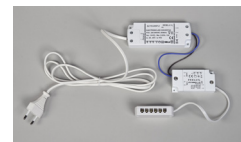

# DIVA 3

Extra-schlanke, magnetische und dimmbare Balkenleuchte LED, Gehäuse aus lackiertem Alublech, Kunststoffapplikationen mit stirnseitigem Anschluss, Diffusor aus Polycarbonat, LED-Konverter für Direktanschluss 24V DC, inklusive Montageset, Endkappe und Clips zur Befestigung. Dimmer und 2.5 m Einspeisungskabel im Lieferumfang nicht enthalten, IP20

## Weiteres Zubehör

Lichtbandmontage

Montagezubehör

Anschlusskabel (LED-Konv. zu Leuchte)

LED-Konverter | 6 Steckplätze und Einspeisungskabel

LED-Konverter | 6 Steckplätze, Einspeisungskabel und Interface

Artikel Nr.	Beschreibung	Preis CHF
FE-EK2500-DA	Einspeisungskabel 2500 mm	<b>8.00</b>
FE-VK0150-DA	Verbindungskabel 150 mm	<b>5.00</b>
FE-VK0300-DA	Verbindungskabel 300 mm	<b>5.00</b>
FE-VK1800-DA	Verbindungskabel 1800 mm	<b>8.00</b>
FE-FLC15-24	LED-Konverter 15 W 24 V DC   6 Steckplätze   135 x 46 x 17	<b>44.00</b>
FE-FLC30-24	LED-Konverter 30 W 24 V DC   6 Steckplätze   164 x 41 x 30	<b>66.00</b>
FE-FLC75-24	LED-Konverter 75 W 24 V DC   6 Steckplätze   195 x 61 x 31	<b>98.00</b>
FE-FLC-10V	Interface (Schnittstelle) zum Dimmen 1-10 V max. 100 W	<b>38.00</b>
FE-FLC-DA	Interface (Schnittstelle) zum Dimmen DALI	<b>78.00</b>