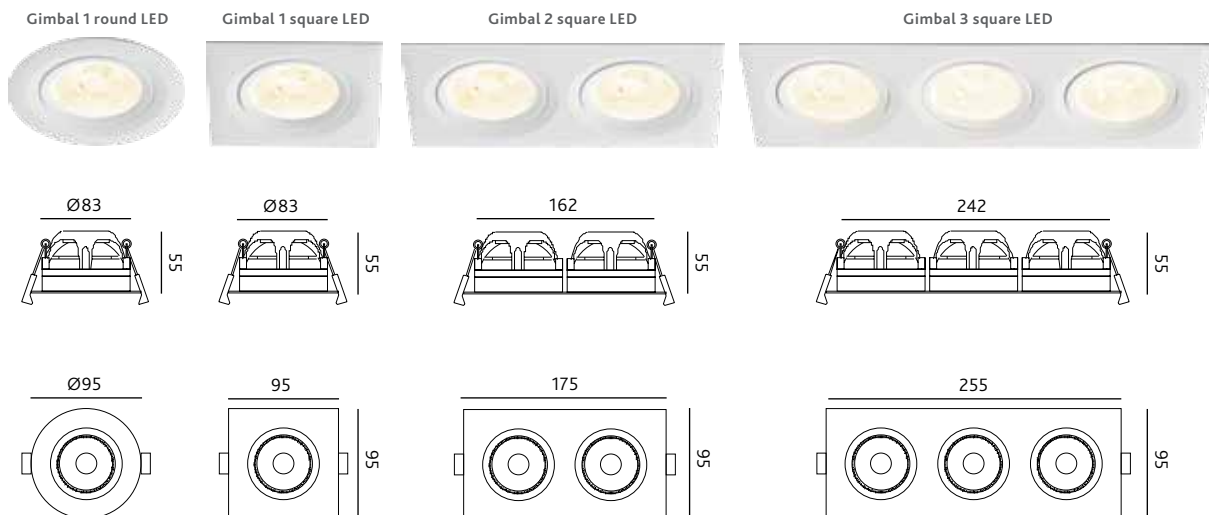

GIMBAL

Einstellbare Einbauleuchte für abgehängte Decke,
frei orientierbar 25° (kardanisch)

NEU

Aluminium-Druckguss, multidirektional verstellbarer Leuchtenkopf, kardanisch gelagert, Bügelfedern, LED-Modul und Konverter integriert, dimmbar mit Phasenabschnitt-Dimmer, Verbindungsstecker zwischen Leuchte und Driver für vereinfachtes Installieren

Artikel Nr.	Modell	Watt	Licht	Kelvin	IP	Farbe	EEK	Preis CHF
MD-3700D-1-30	Gimbal 1 round LED	9 W	620 lm	3000 K	20	weiss matt	A+	128.00
MD-3800D-1-30	Gimbal 1 square LED	9 W	620 lm	3000 K	20	weiss matt	A+	128.00
MD-3800D-2-30	Gimbal 2 square LED	18 W	1280 lm	3000 K	20	weiss matt	A	208.00
MD-3800D-3-30	Gimbal 3 square LED	27 W	1867 lm	3000 K	20	weiss matt	A	298.00