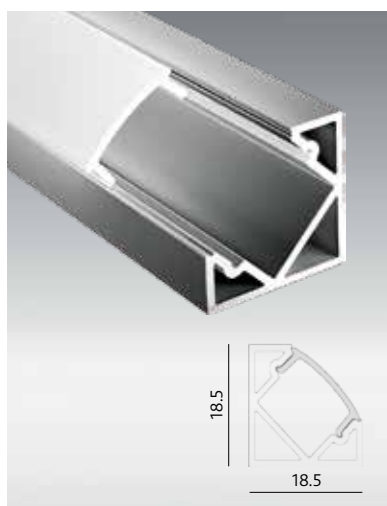

Artikel Nr.	Modell	Preis CHF
IV-7402-C18	FiraProf-C18 | pro Meter	17.00
IV-7402-DSA	Diffusor opal | pro Meter	5.00
IV-7402-HAK	Halteklammer | pro Stück	2.00
IV-7402-EMK	Endkappe mit Kabeleinführung | pro Stück	2.00
IV-7402-EOK	Endkappe ohne Kabeleinführung | pro Stück	2.00

Info: Die Stärke der Endkappen beträgt je 2 mm. Für die Halteklammern sind Senkkopf-Schrauben zu verwenden. Empfohlene Anzahl Halteklammern: 2 Stk. / Meter. Max.-Länge pro Schiene: 2 Meter.

Die FiraStrips erfordern eine hohe Sorgfalt bei der Konfektionierung. Wir bieten die LED-Profile nach Mass an (in 50 oder 62.5 mm Schritten). Beachten Sie, dass pro FiraStrip-Einheit das Aluminium Profil **8 mm länger** (4 mm pro Strip-Ende) sein muss, um genug Platz für die Einspeisung und Endkappen zu gewährleisten. Die Installation von LED-Bändern (mit Netzgeräten) darf nur unter Beachtung aller gültigen Vorschriften und Normen durch eine zugelassene Elektrofachkraft erfolgen.

Die FiraStrips dürfen nur mit einem den Installations-Gegebenheiten angepassten Netzteil betrieben werden, welches gegen Kurzschluss, Überlast und Übertemperatur geschützt ist.

Die korrekte Auswahl des Netzteils liegt in der Verantwortung der zugelassenen Elektrofachkraft.

Bei unsachgemässer Installation oder der Installation einer nicht zugelassenen Elektrofachkraft lehnt die Firalux Design AG jegliche Haftung ab.

Weitere technische Informationen erhalten Sie unter www.firalux.ch, unter der Telefon-Nr. +41 61 485 13 13 oder info@firalux.ch
Preise und Modelländerungen sowie Farbabweichungen bleiben jederzeit vorbehalten. **S** = Sonderpreis. Stand: Dezember 2017