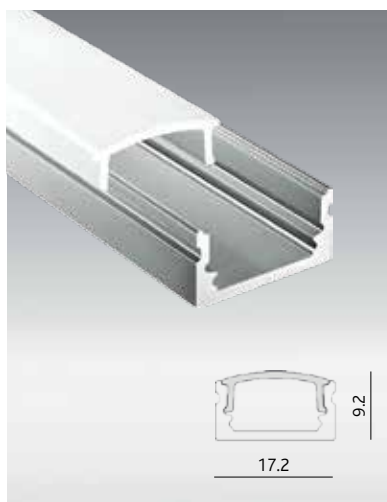

Profile, Abdeckungen und Zubehör

Artikel Nr.	Modell	Preis CHF
IV-7382-S17	FiraProf-S17 | pro Meter	8.00
IV-7382-DSA	Diffusor opal | pro Meter	5.00
IV-7382-HAK	Halteklammer | pro Stück	2.00
IV-7382-EMK	Endkappe mit Kabeleinführung | pro Stück	2.00
IV-7382-EOK	Endkappe ohne Kabeleinführung | pro Stück	2.00

Info: Die Stärke der Endkappen beträgt je 2 mm. Für die Halteklammern sind Rundkopf-Schrauben zu verwenden. Empfohlene Anzahl Halteklammern: 2 Stk. / Meter. Max.-Länge pro Schiene: 2 Meter.