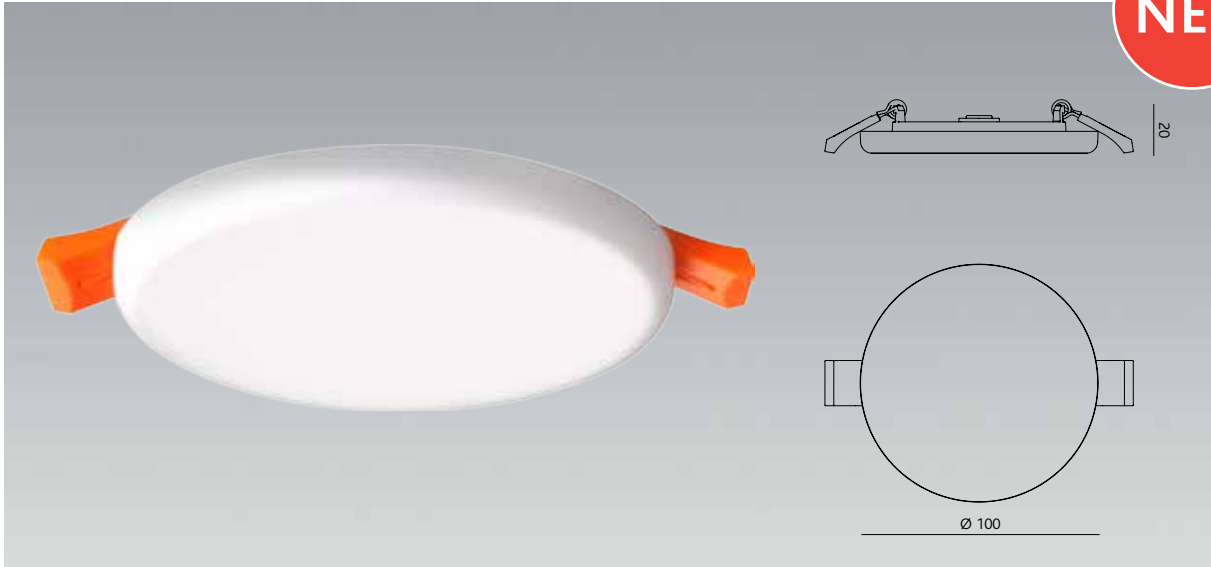

Plate Round

LED-Einbauleuchte

NEU

Alu-Druckguss, Diffusor satiniert (homogene Ausleuchtung), LED-Chip: SANAN, inkl. dimmbarem (Phasenabschnitt mit Firadim Universaldimmer, 110 x 40 x 23 mm) Konverter, Deckenausschnitt $\varnothing=80$ mm, max. Deckenstärke 1-20 mm, IK08, Lebensdauer 30'000 Std.

Artikel Nr.	Watt	Lumen	Kelvin	Farbe	Volt	EEL	CRI	\angle°	IP	Preis CHF
VI-1008R-30	8 W	568 lm	3000 K	weiss	230 V	A+	> 80	120°	65	S 50.00

Plate Square

LED-Einbauleuchte

NEU

Alu-Druckguss, Diffusor satiniert (homogene Ausleuchtung), LED-Chip: SANAN, inkl. dimmbarem (Phasenabschnitt mit Firadim Universaldimmer, 110 x 40 x 23 mm) Konverter, Deckenausschnitt $\varnothing=80$ mm, max. Deckenstärke 1-20 mm, IK08, Lebensdauer 30'000 Std.