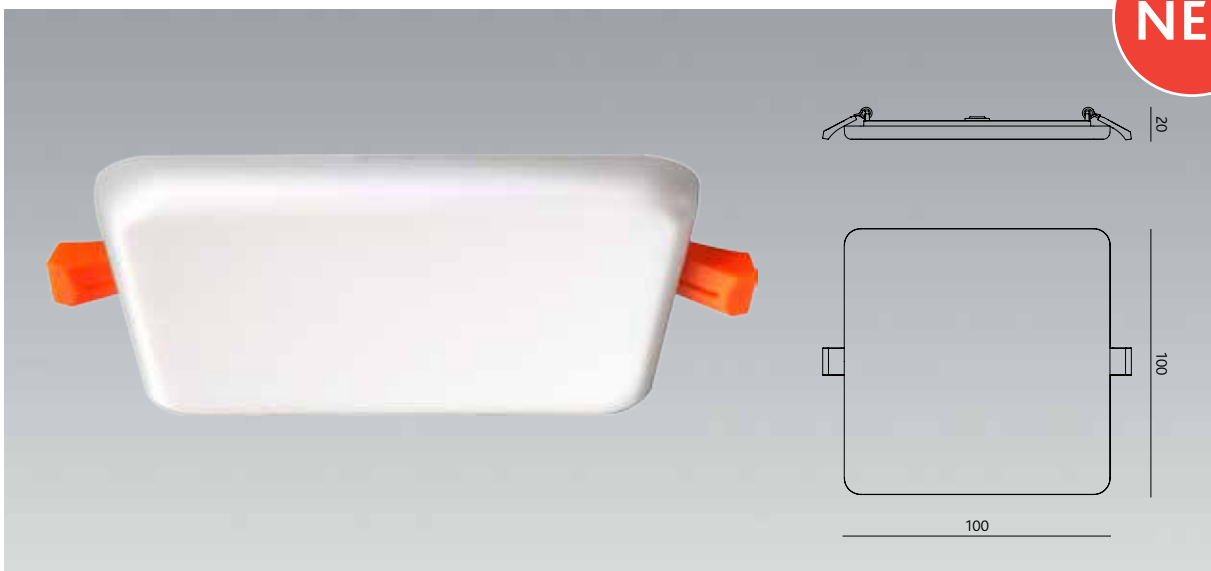

Plate Round

LED-Einbauleuchte

NEU

Alu-Druckguss, Diffusor satiniert (homogene Ausleuchtung), LED-Chip: SANAN, inkl. dimmbarem (Phasenabschnitt mit Firadim Universaldimmer, 110 x 40 x 23 mm) Konverter, Deckenausschnitt $\varnothing=80$ mm, max. Deckenstärke 1-20 mm, IK08, Lebensdauer 30'000 Std.

Artikel Nr.	Watt	Lumen	Kelvin	Farbe	Volt	EEL	CRI	\angle°	IP	Preis CHF
VI-1008R-30	8 W	568 lm	3000 K	weiss	230 V	A+	> 80	120°	65	S 50.00

Plate Square

LED-Einbauleuchte

NEU

Alu-Druckguss, Diffusor satiniert (homogene Ausleuchtung), LED-Chip: SANAN, inkl. dimmbarem (Phasenabschnitt mit Firadim Universaldimmer, 110 x 40 x 23 mm) Konverter, Deckenausschnitt $\varnothing=80$ mm, max. Deckenstärke 1-20 mm, IK08, Lebensdauer 30'000 Std.