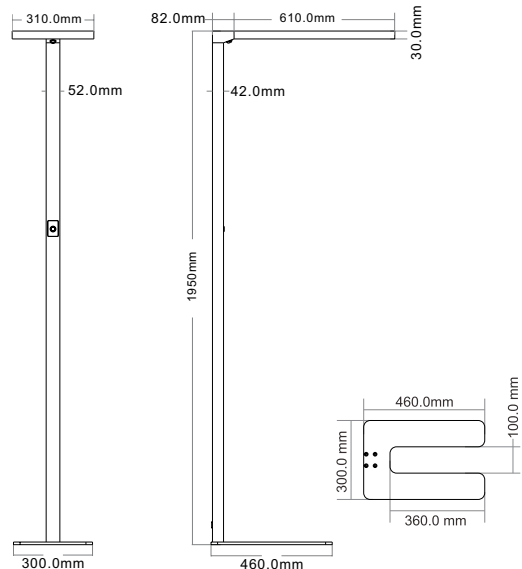

S T A N

Unsere neue Stehleuchte für Ihr Büro

NEU

Stehleuchte, Aluminiumgehäuse, LED-Chip: Edison 2835 LED, Silber Pulverbeschichtet RAL9006, Lebensdauer: 50'000 Stunden, L70/B20, Kabel 2.5 Meter, Output Up: 3600 lm, Output Down: 3600 lm, Ausstrahlwinkel 120°, Diffusor satiniert, Schutzklasse 1

Lichtverteilungskurve

1. Kurz antippen um EIN/AUS zu schalten
2. Lange auf das Touch-Panel drücken um hoch/runter zu dimmen

Artikel Nr.	Watt	Licht	lm/w	Kelvin	Farbe	Volt	IP	Schutzkl.	EEK	UGR	CRI	Preis CHF
NX-4080S-40	80 W	7200 lm	90	4000 K	Silber	230 V	20	1	A+	<19	> 80	580.00