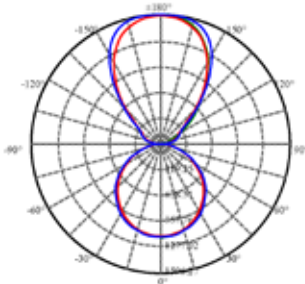

S T A N

Unsere neue Stehleuchte für Ihr Büro

NEU

Stehleuchte, Aluminiumgehäuse, LED-Chip: Edison 2835 LED, Silber Pulverbeschichtet RAL9006, Lebensdauer: 50'000 Stunden, L70/B20, Kabel 2.5 Meter, Output Up: 3600 lm, Output Down: 3600 lm, Ausstrahlwinkel 120°, Diffusor satiniert, Schutzklasse 1

Lichtverteilungskurve

1. Kurz antippen um EIN/AUS zu schalten
2. Lange auf das Touch-Panel drücken um hoch/runter zu dimmen

Artikel Nr.	Watt	Licht	lm/w	Kelvin	Farbe	Volt	IP	Schutzkl.	EEK	UGR	CRI	Preis CHF
NX-4080S-40	80 W	7200 lm	90	4000 K	Silber	230 V	20	1	A+	<19	> 80	580.00